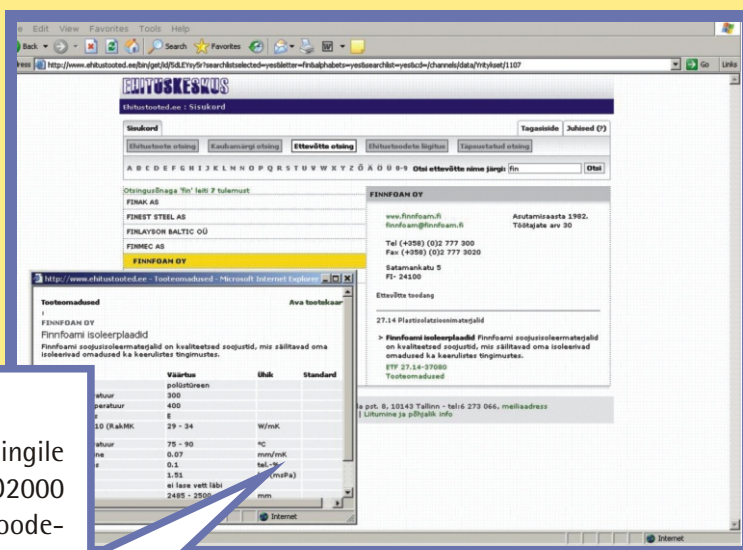

MINIKIRJELDUS

on tootekaardi minivorm. Tegemist on infokaardiga, mis mõeldud tutvustama Teie ettevõtet. Teie peamine tegevusala, tähtsaimad tooted ja kaubamärgid, foto või paar toodetest ning kontaktandmed. Vajadusel võib minikirjeldusele lisada ka tooteomaduste määramise paketi.

www.ehitustooted.ee SISU: